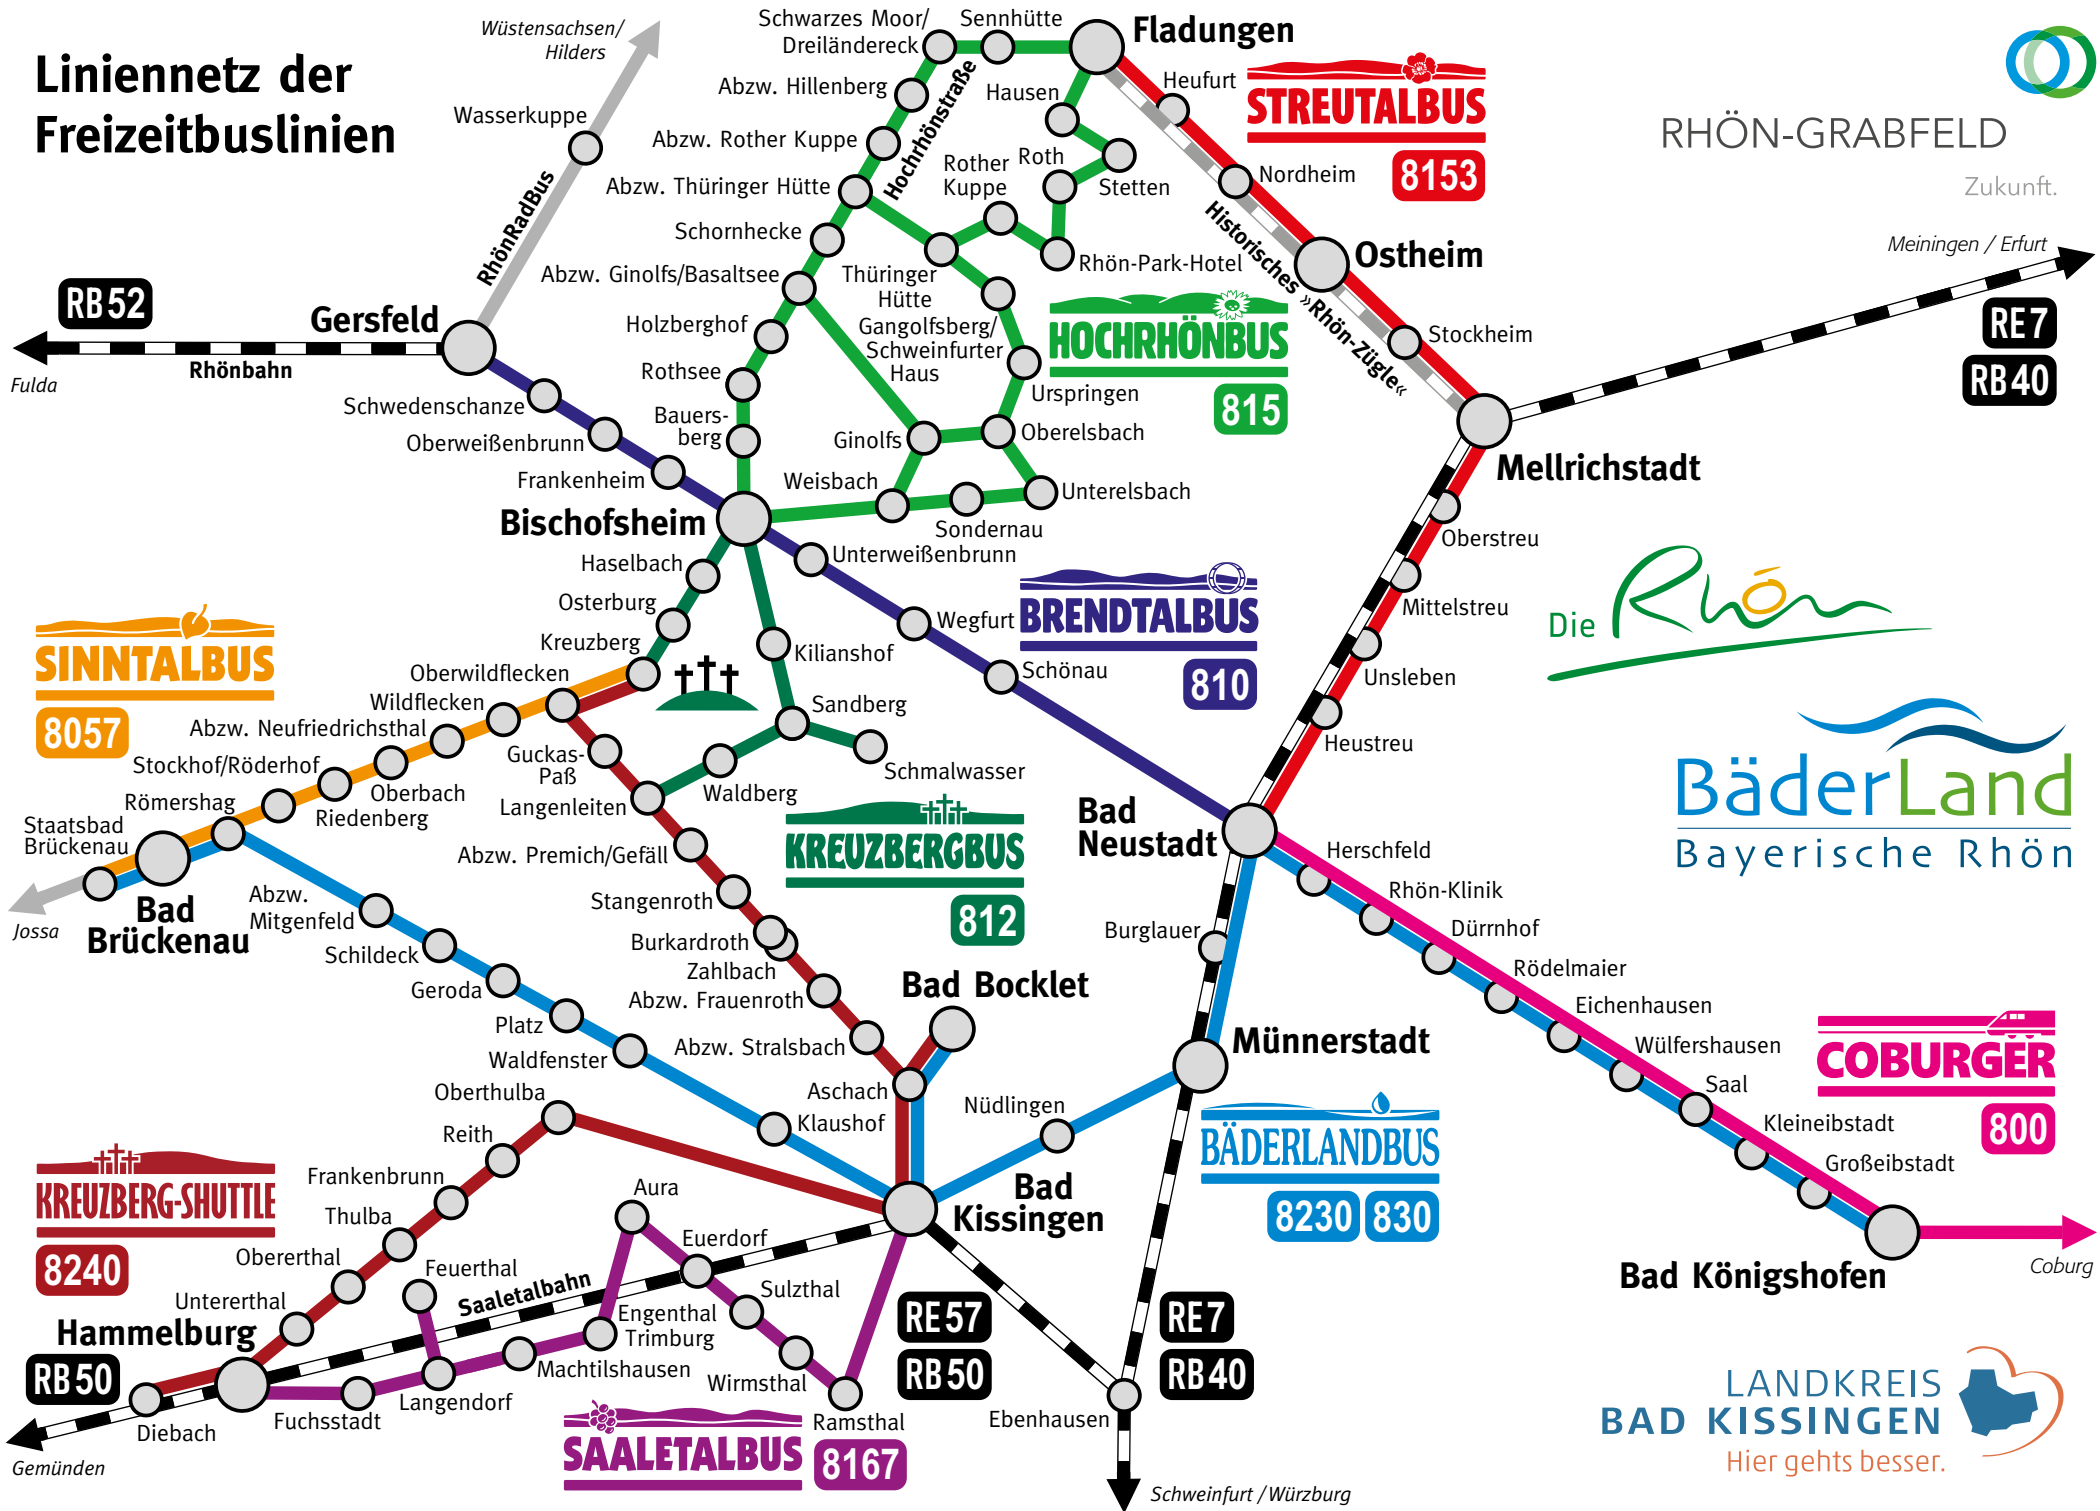

Liniennetz der Freizeitbuslinien

© IBA Rhön-Grabfeld - R. Ziegler 2007

RHÖN-GRABFELD

Die Rhön

BäderLand
Bayerische Rhön

LANDKREIS
BAD KISSINGEN
Hier gehts besser.