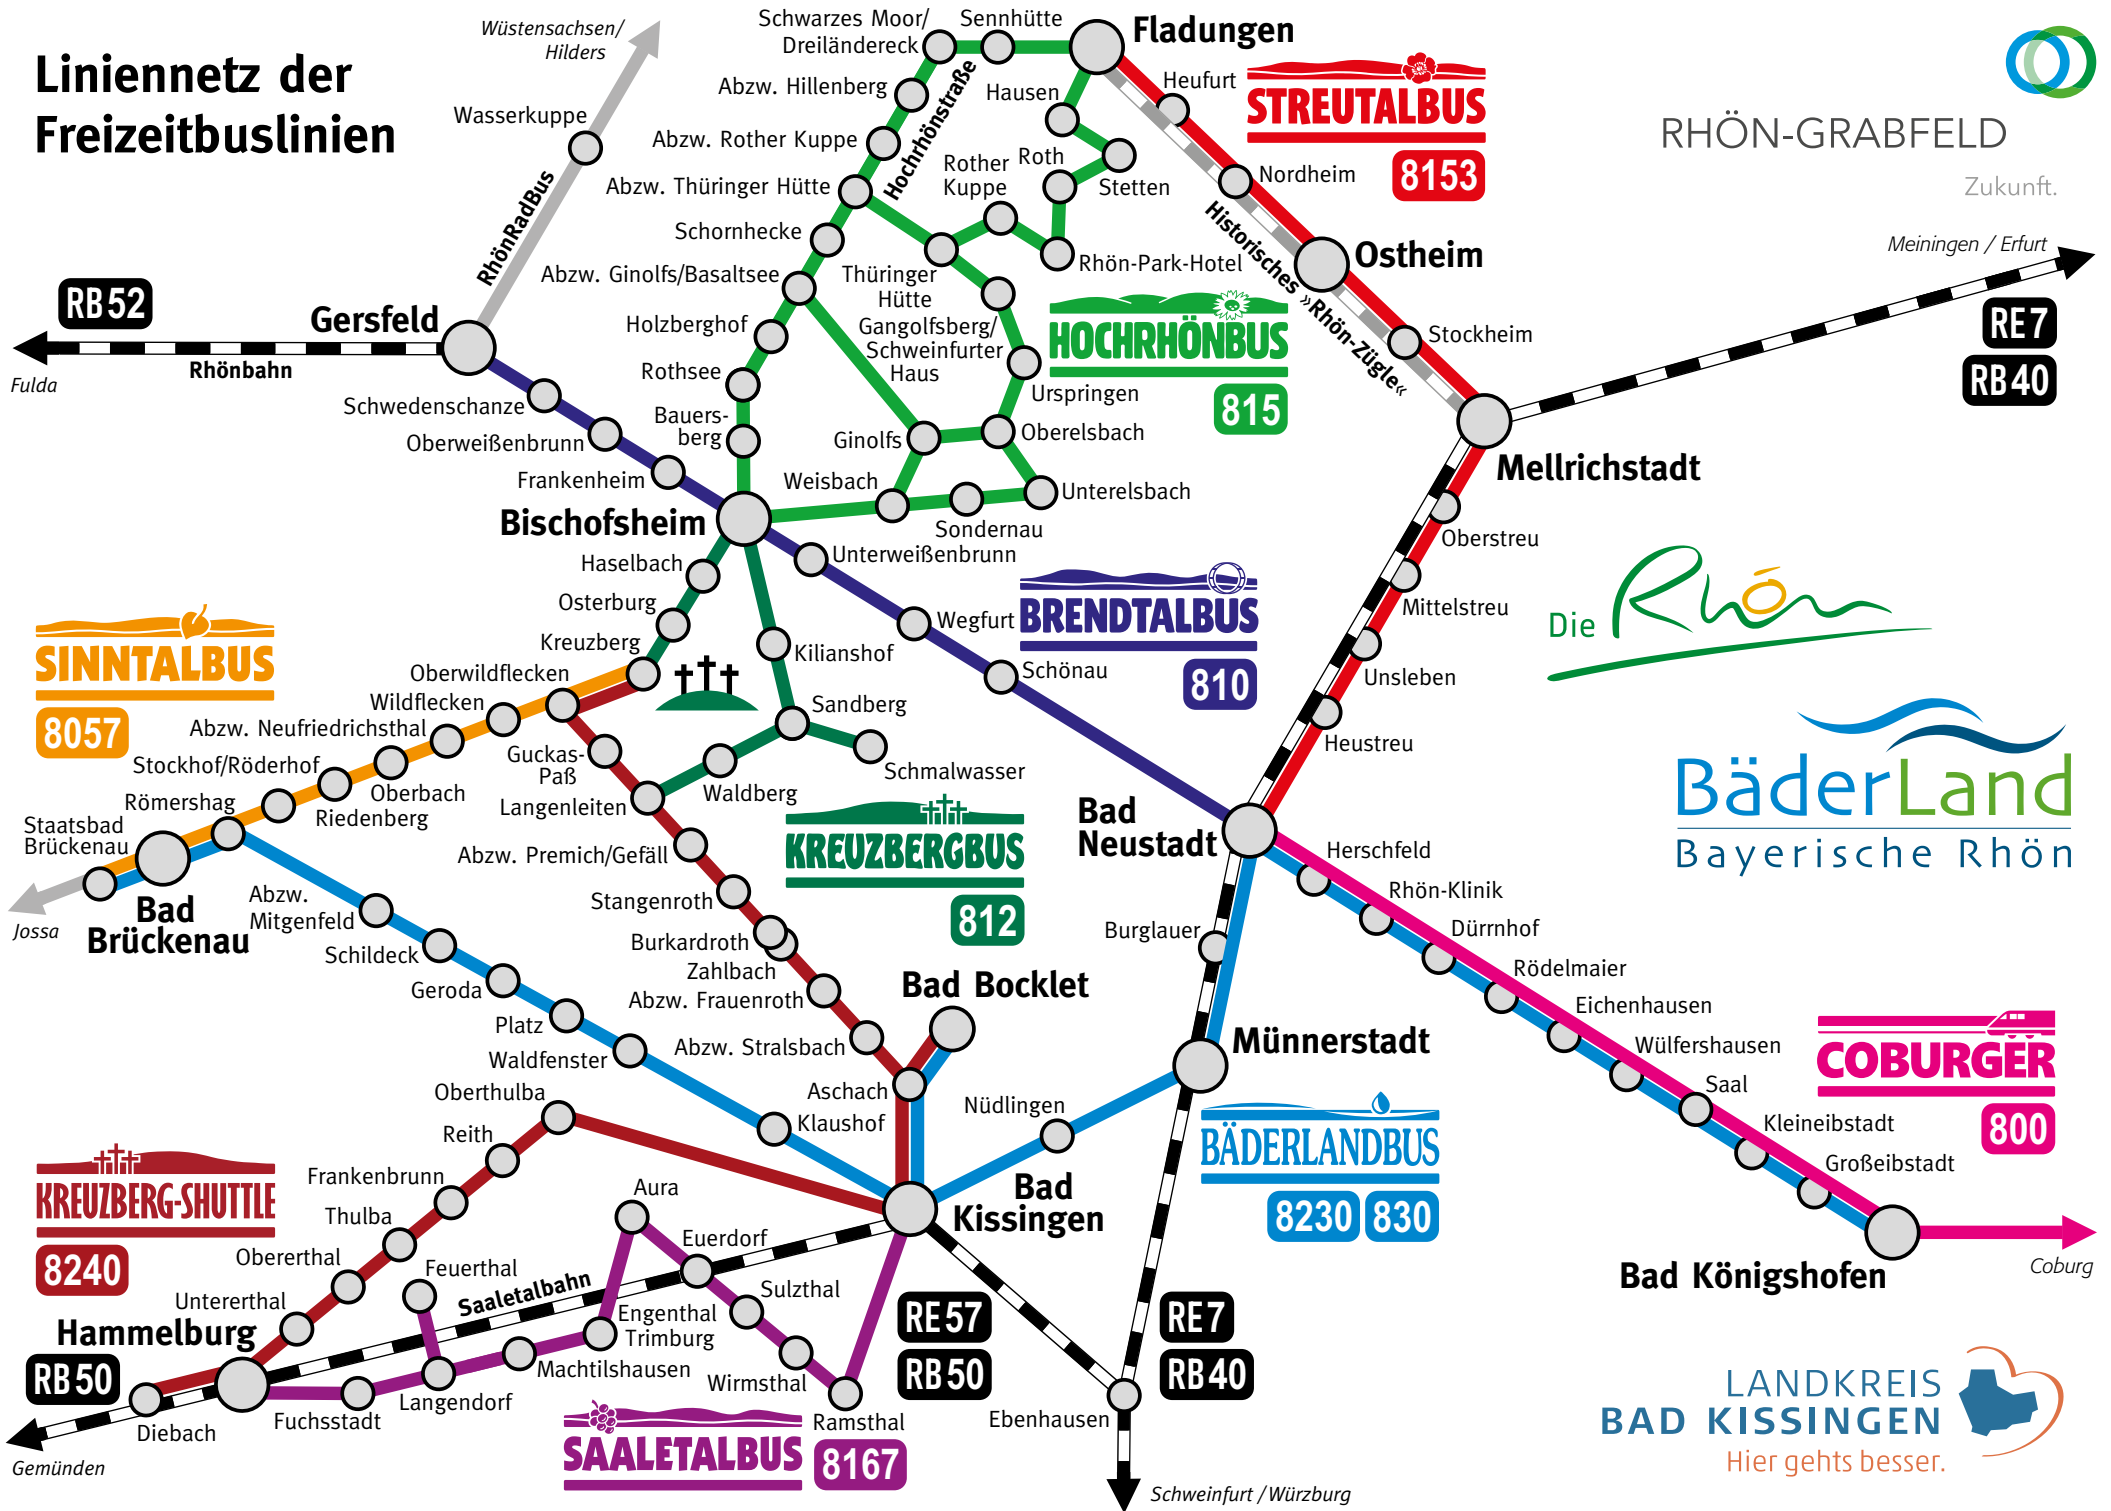

Liniennetz der Freizeitbuslinien

© IBA Rhön-Grabfeld - R. Ziegler 2007

**LANDKREIS
BAD KISSINGEN**
Hier gehts besser.