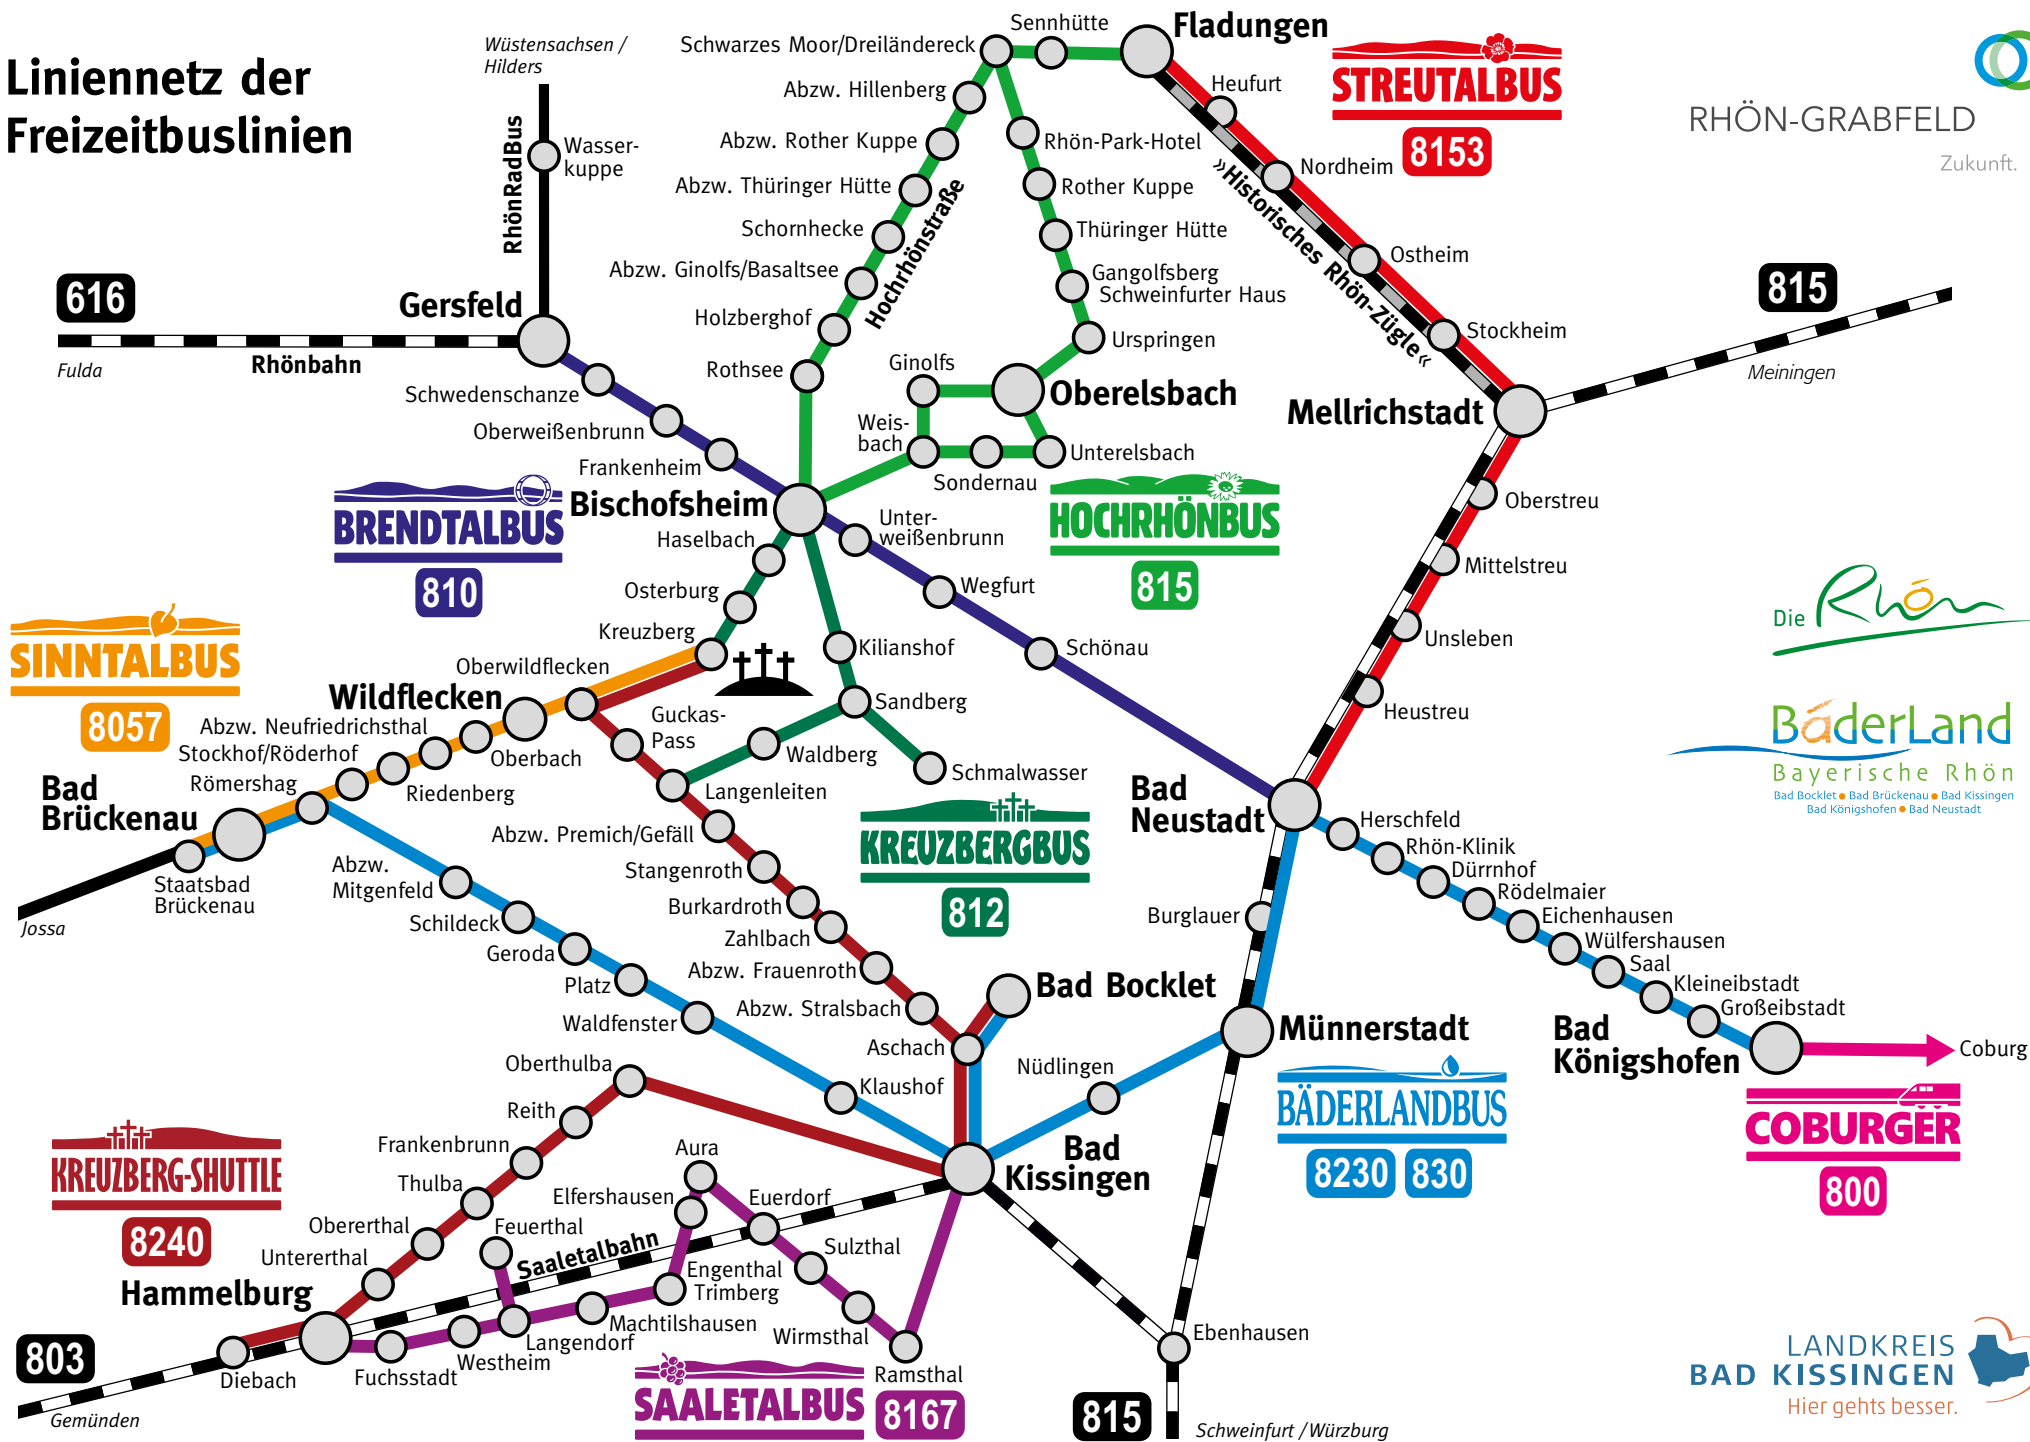

Linienetz der Freizeitbuslinien

© BA Rhön-Grabfeld - R. Ziegler 2007

RHÖN-GRABFELD
Zukunft.

Die Rhön
BäderLand
Bayerische Rhön
Bad Bocklet • Bad Brückenau • Bad Kissingen
Bad Königshofen • Bad Neustadt

LANDKREIS
BAD KISSINGEN
Hier gehts besser.