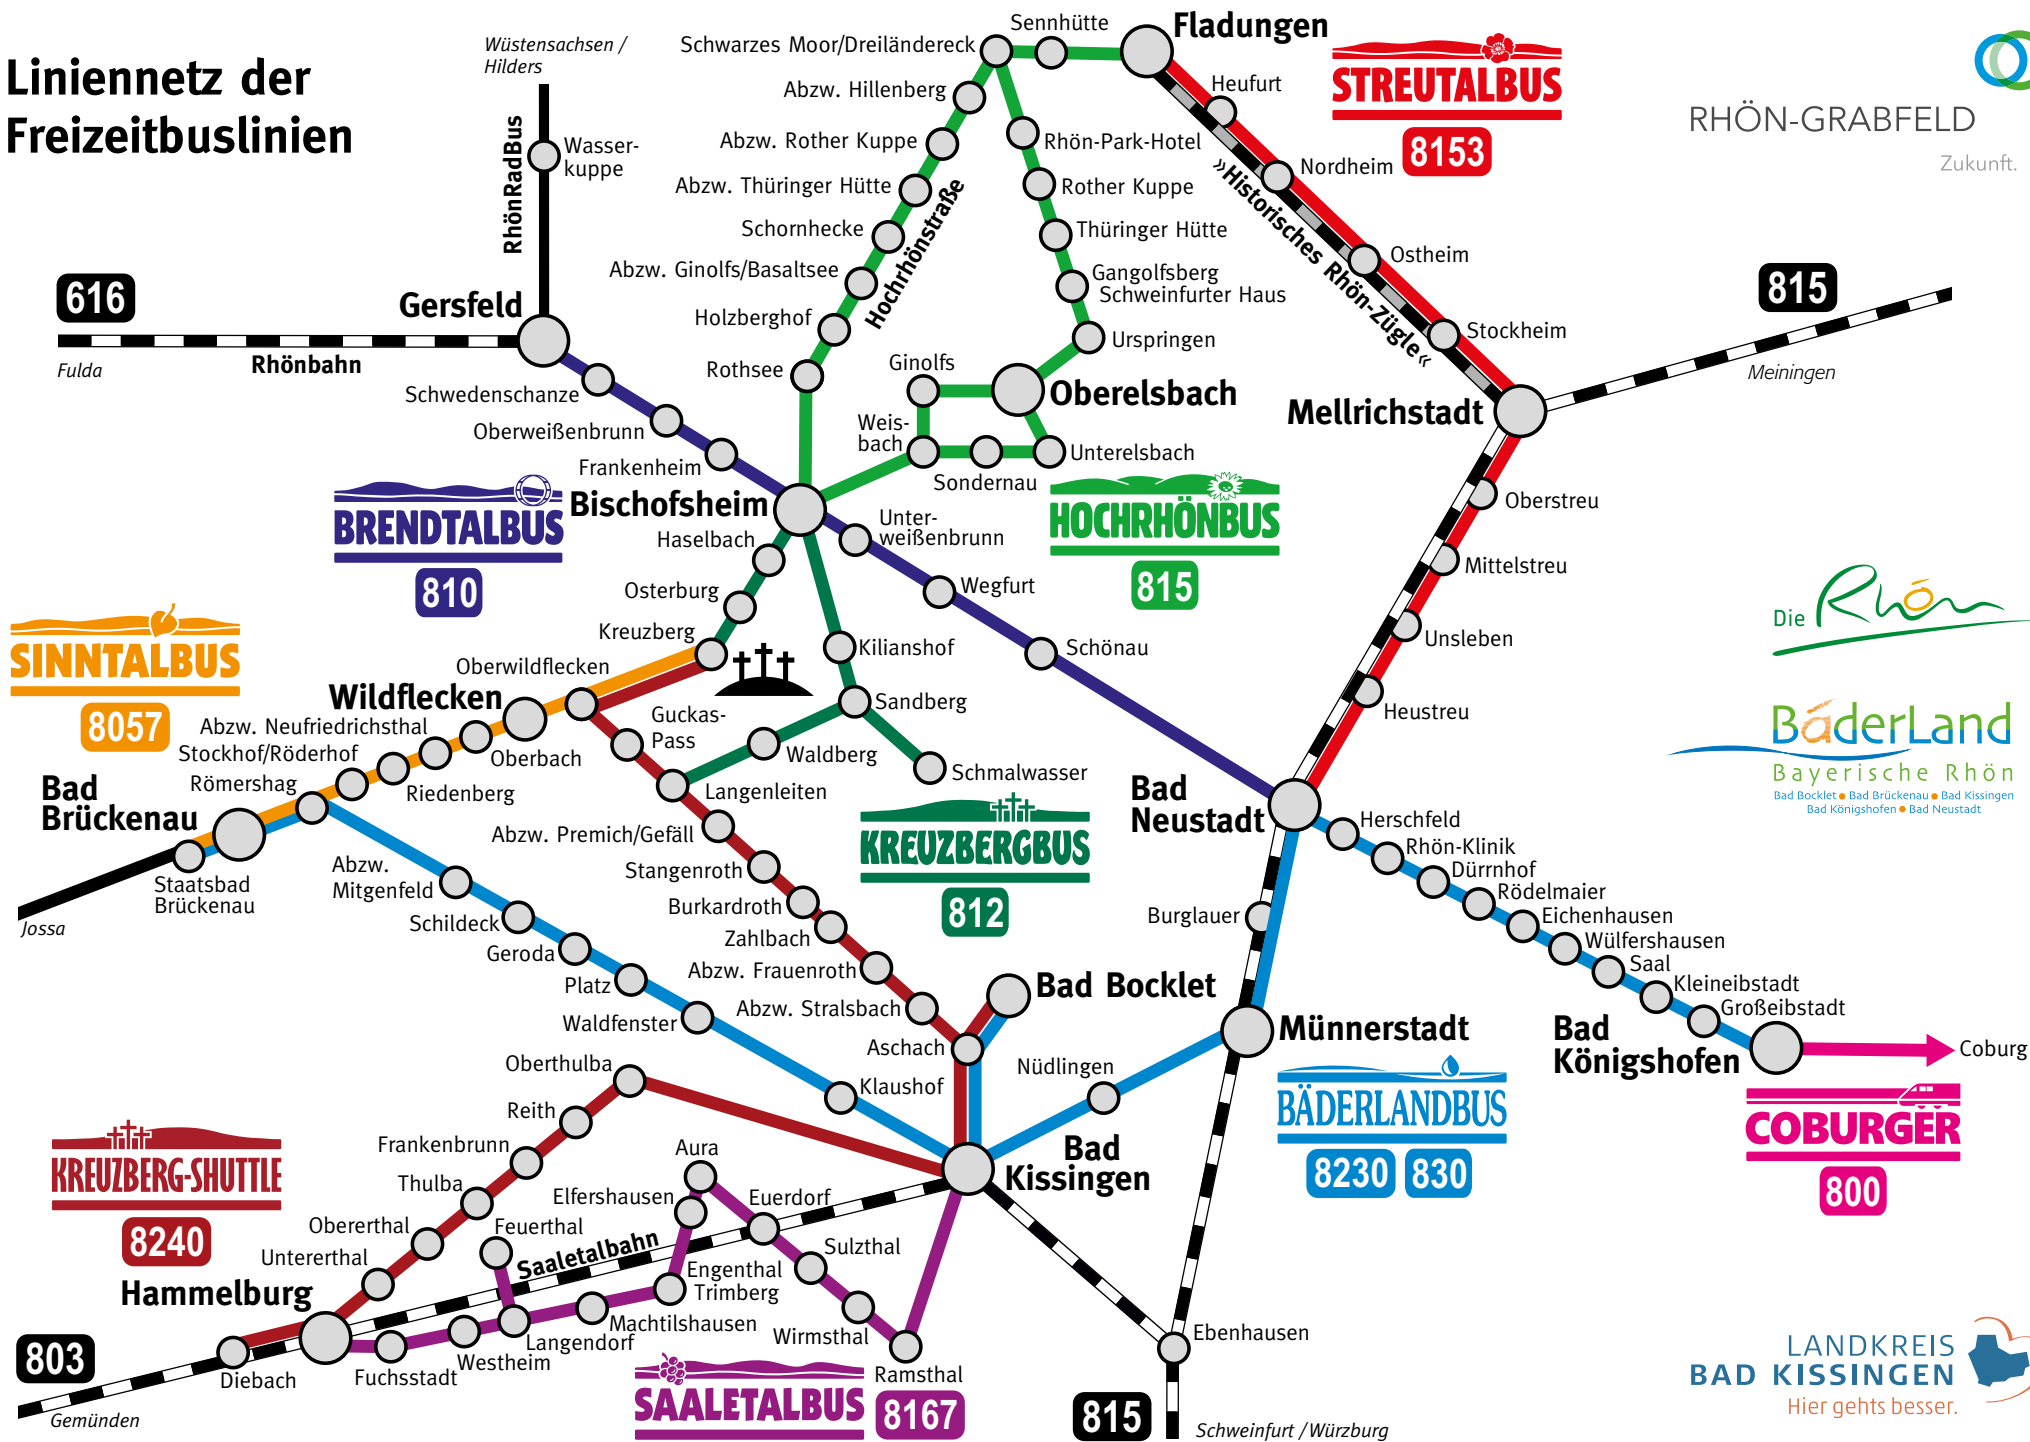

Linienetz der Freizeitbuslinien

© BA Rhön-Grabfeld - R. Ziegler 2007