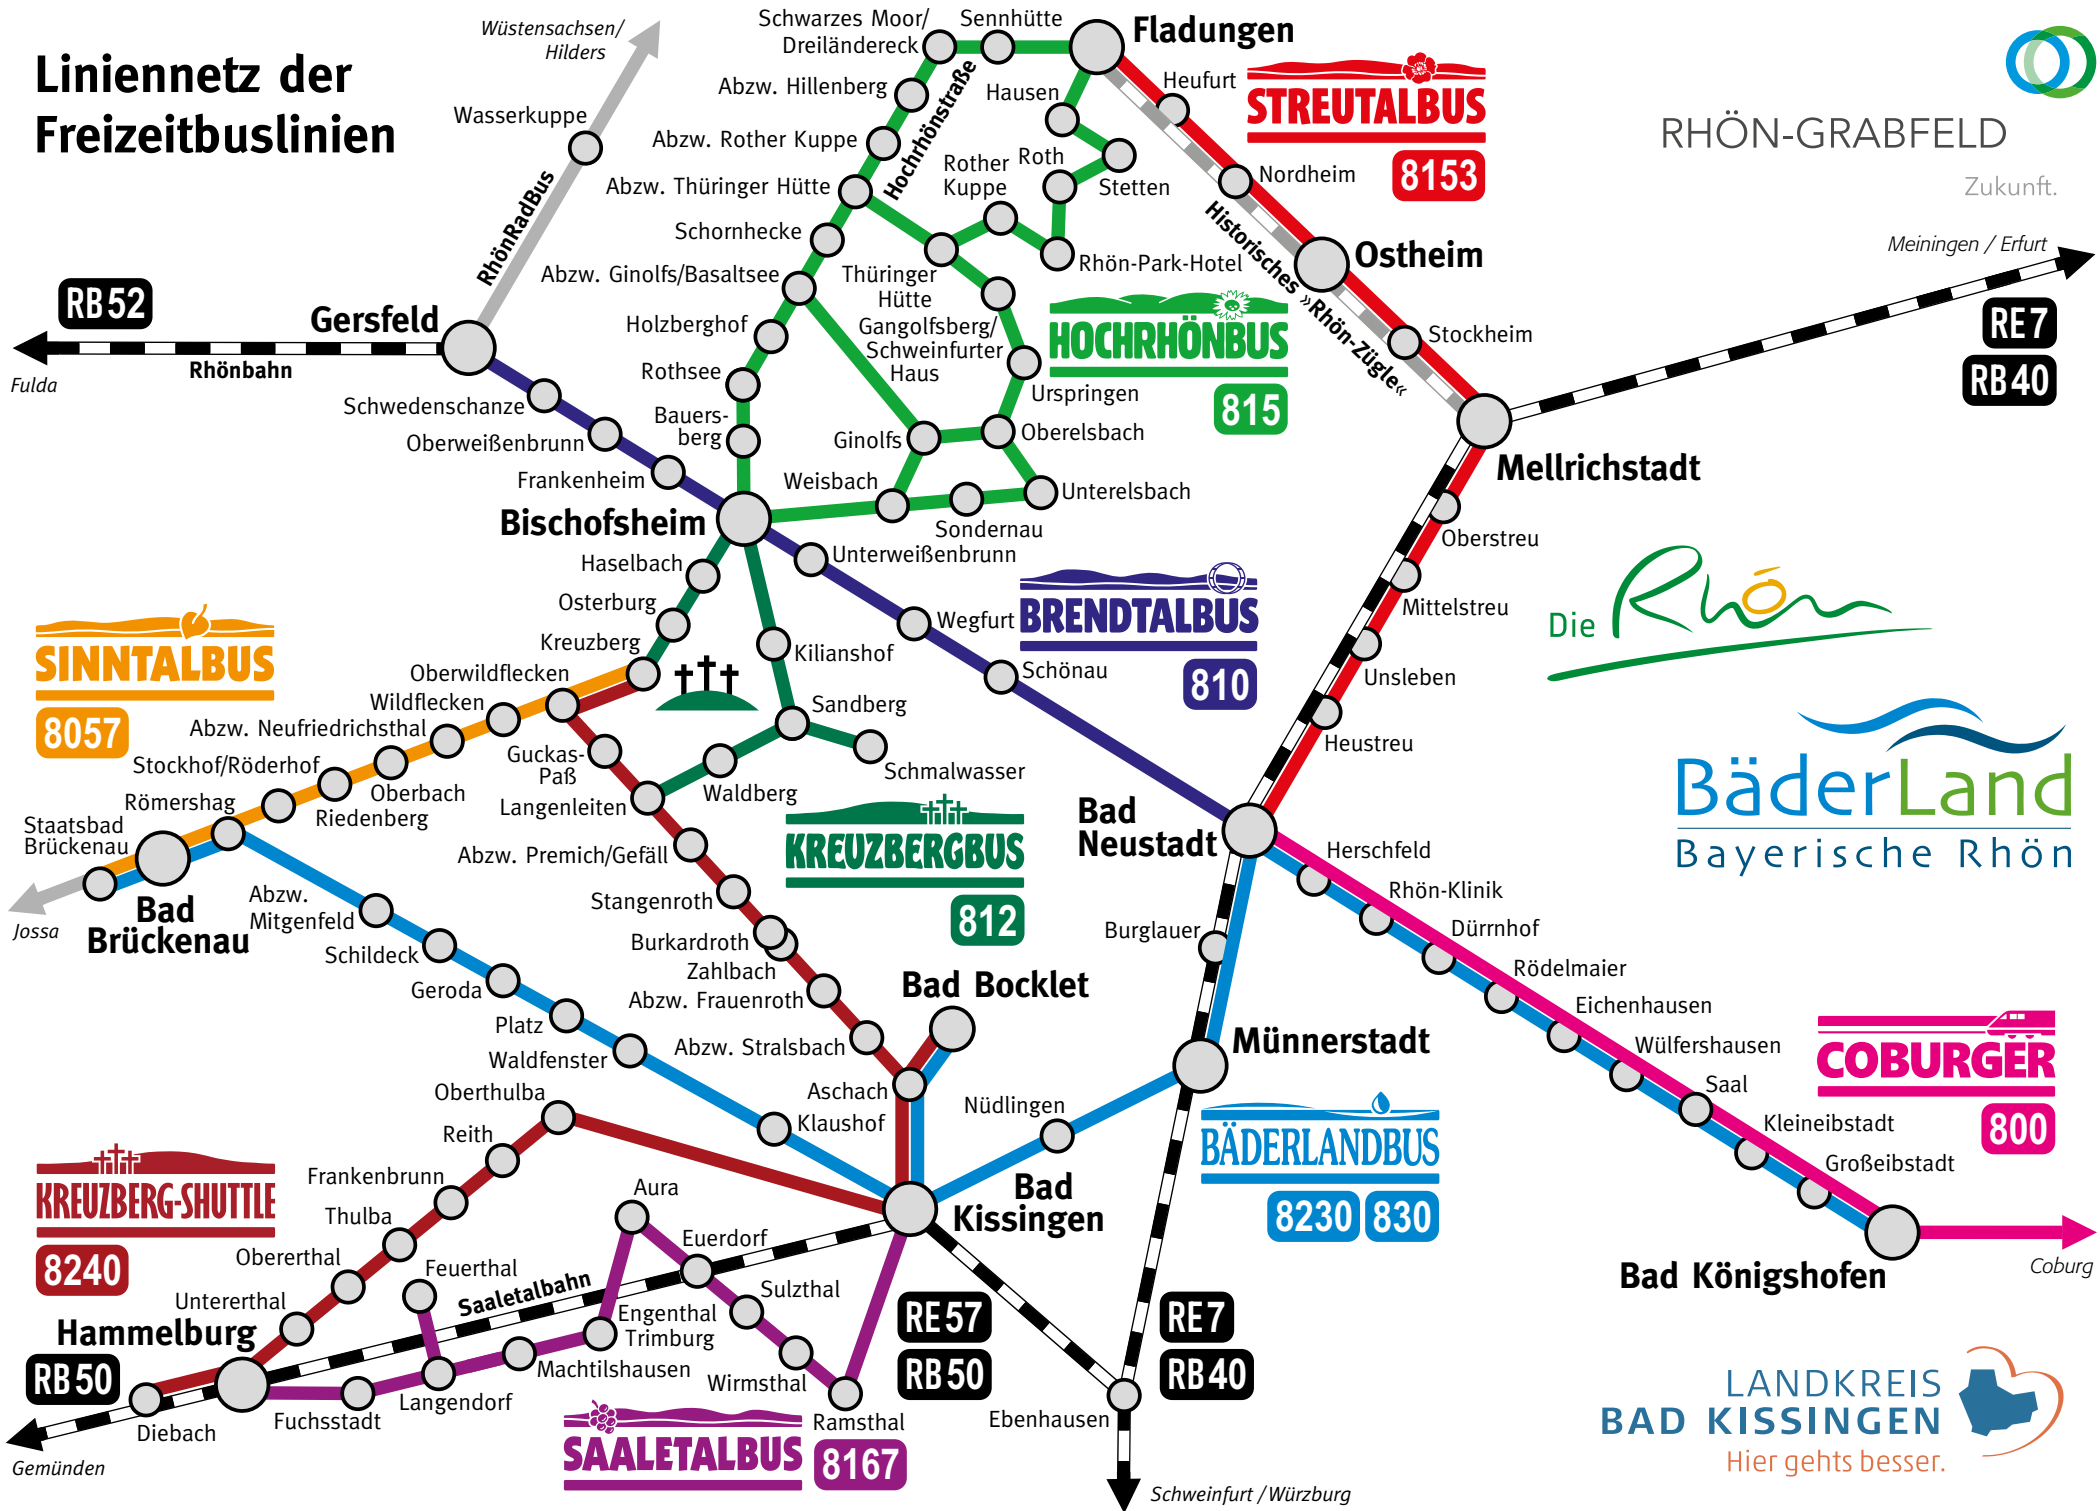

Liniennetz der Freizeitbuslinien

© IBA Rhön-Grabfeld - R. Ziegler 2007

RHÖN-GRABFELD

Zukunft.

Meiningen / Erfurt

Die Rhön

BäderLand
Bayerische Rhön

COBURGER
800

Bad Königshofen

Coburg

LANDKREIS
BAD KISSINGEN
Hier gehts besser.

Schweinfurt / Würzburg