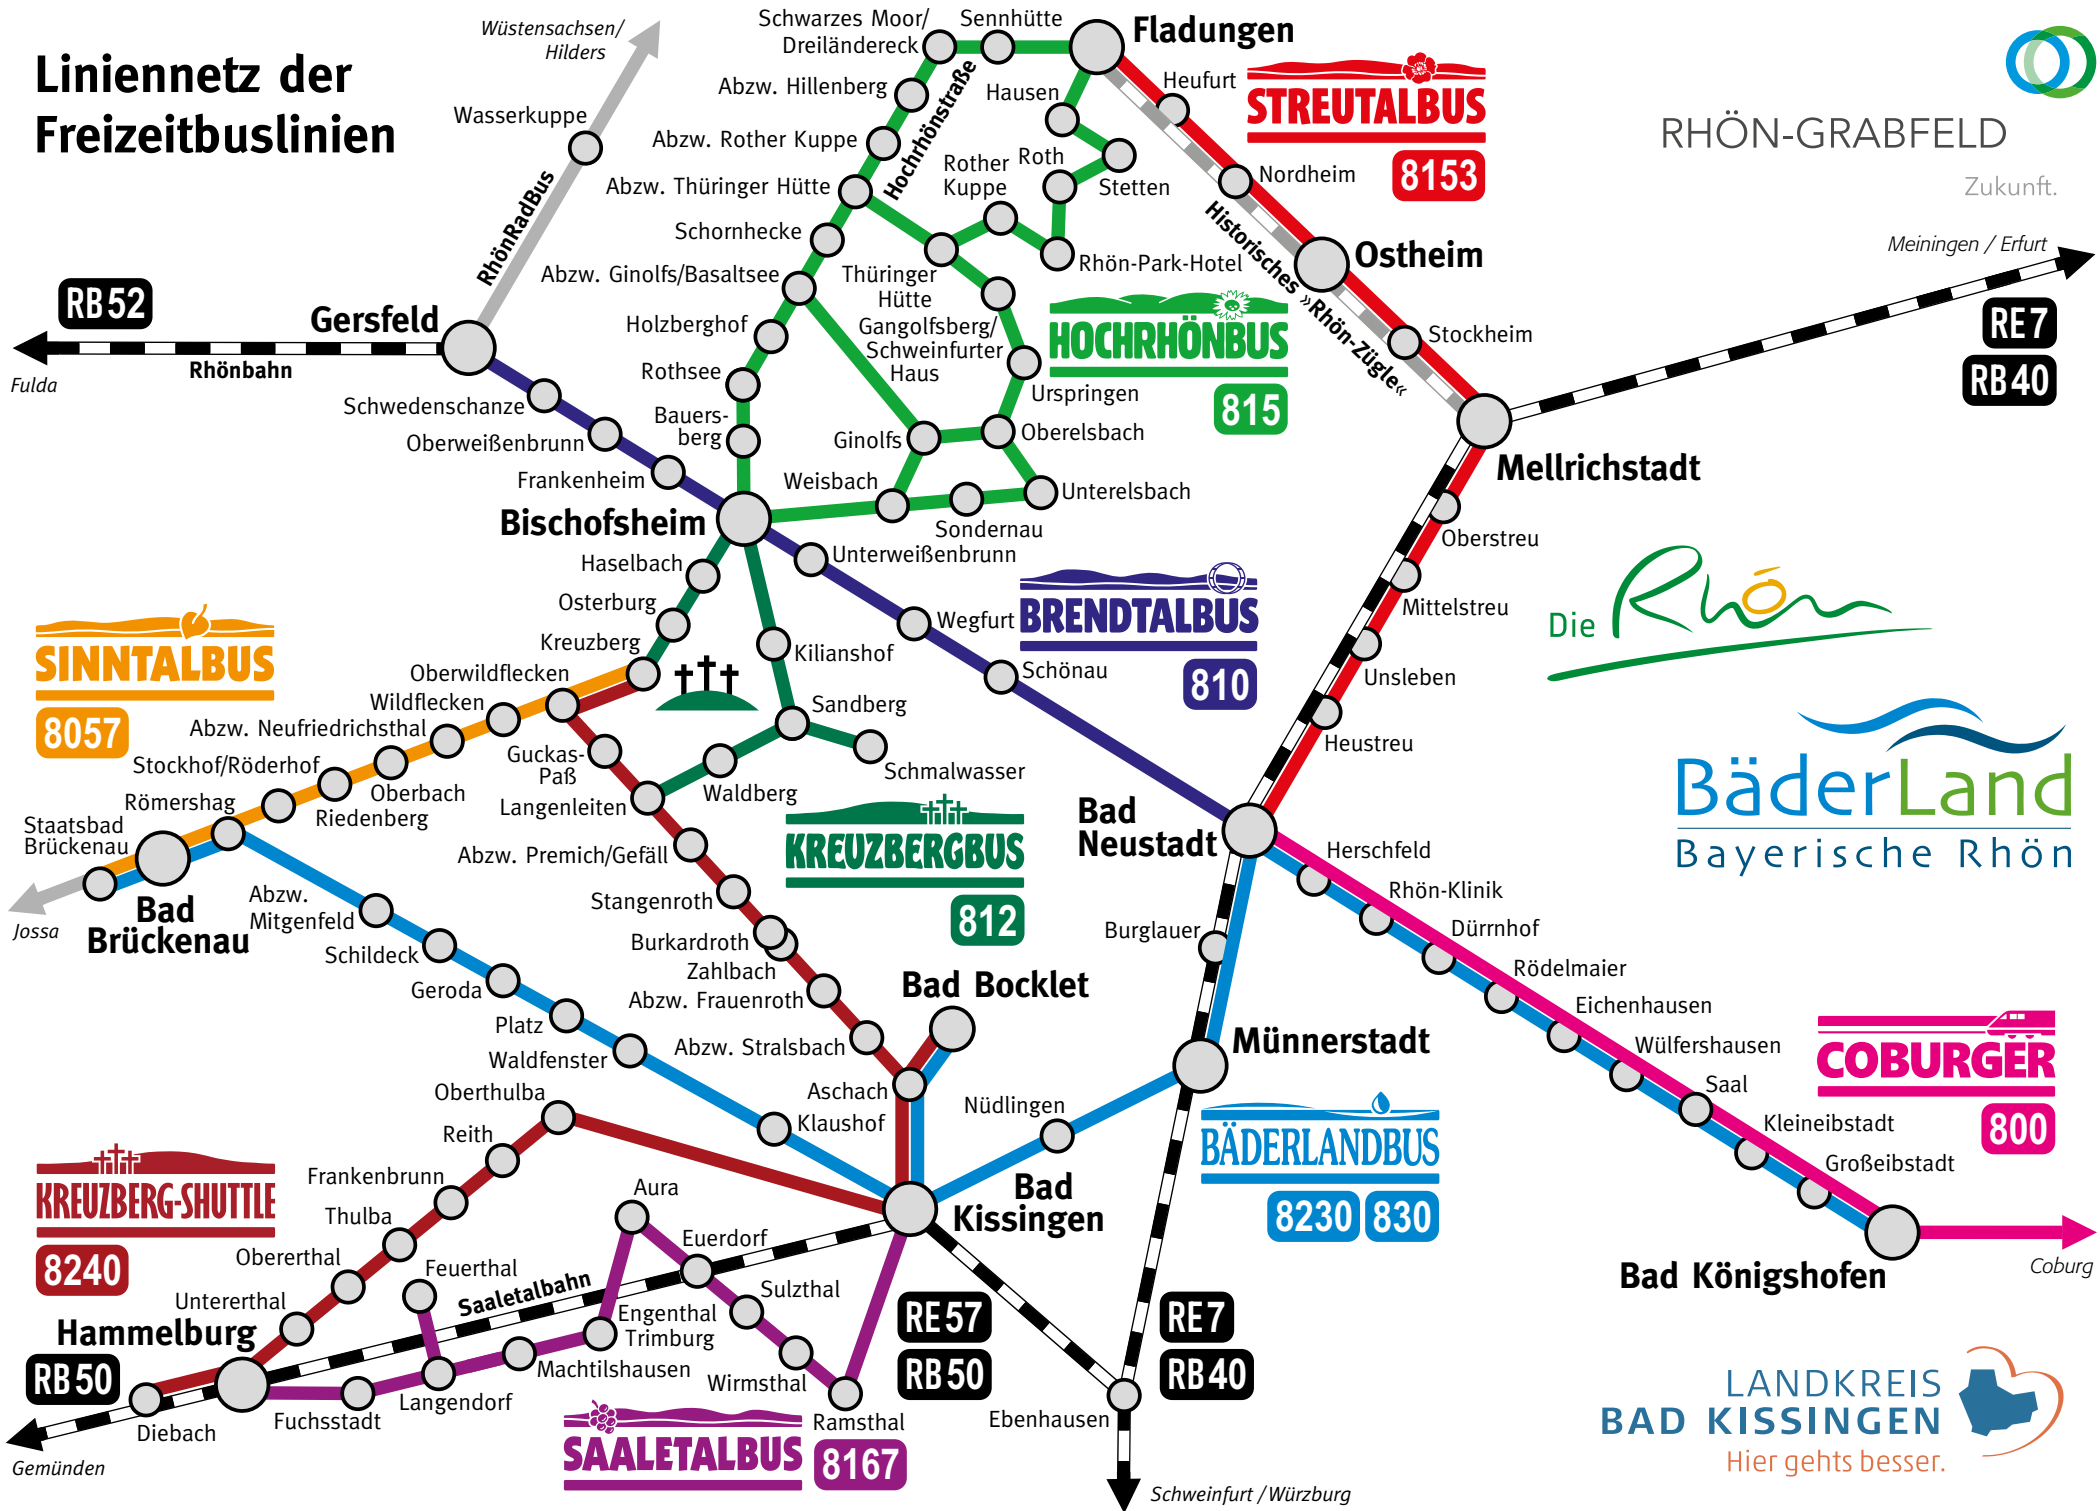

Der Bäderlandbus verkehrt am **Wochenende** und an **Feiertagen** mehrmals täglich zwischen Bad Königshofen, Bad Neustadt, Bad Kissingen, Bad Bocklet und Bad Brückenau.

Nutzen Sie dieses zusätzliche Nahverkehrsangebot für Ihre **Freizeitaktivitäten**, z. B. für den Museums- oder Thermalbad-Besuch, Einkauf oder Wanderungen.

Der Bäderlandbus gewährt Ihnen **gute Anschlüsse** an den Brendtalbus, Coburger, Streutalbus, Sinnthalbus und Kreuzberg-Shuttle.

Urlauber und Kurgäste werden bei Vorlage ihrer Gästekarte aus einer der fünf Kurorte (Bad Kissingen, Bad Bocklet, Bad Brückenau, Bad Neustadt oder Bad Königshofen) mit dem Bäderlandbus kostenfrei befördert!

Liniennetz der Freizeitbuslinien

RHÖN-GRABFELD

Zukunft.

Meiningen / Erfurt

Die Rhön

BäderLand
Bayerische Rhön

COBURGER
800

Bad Königshofen