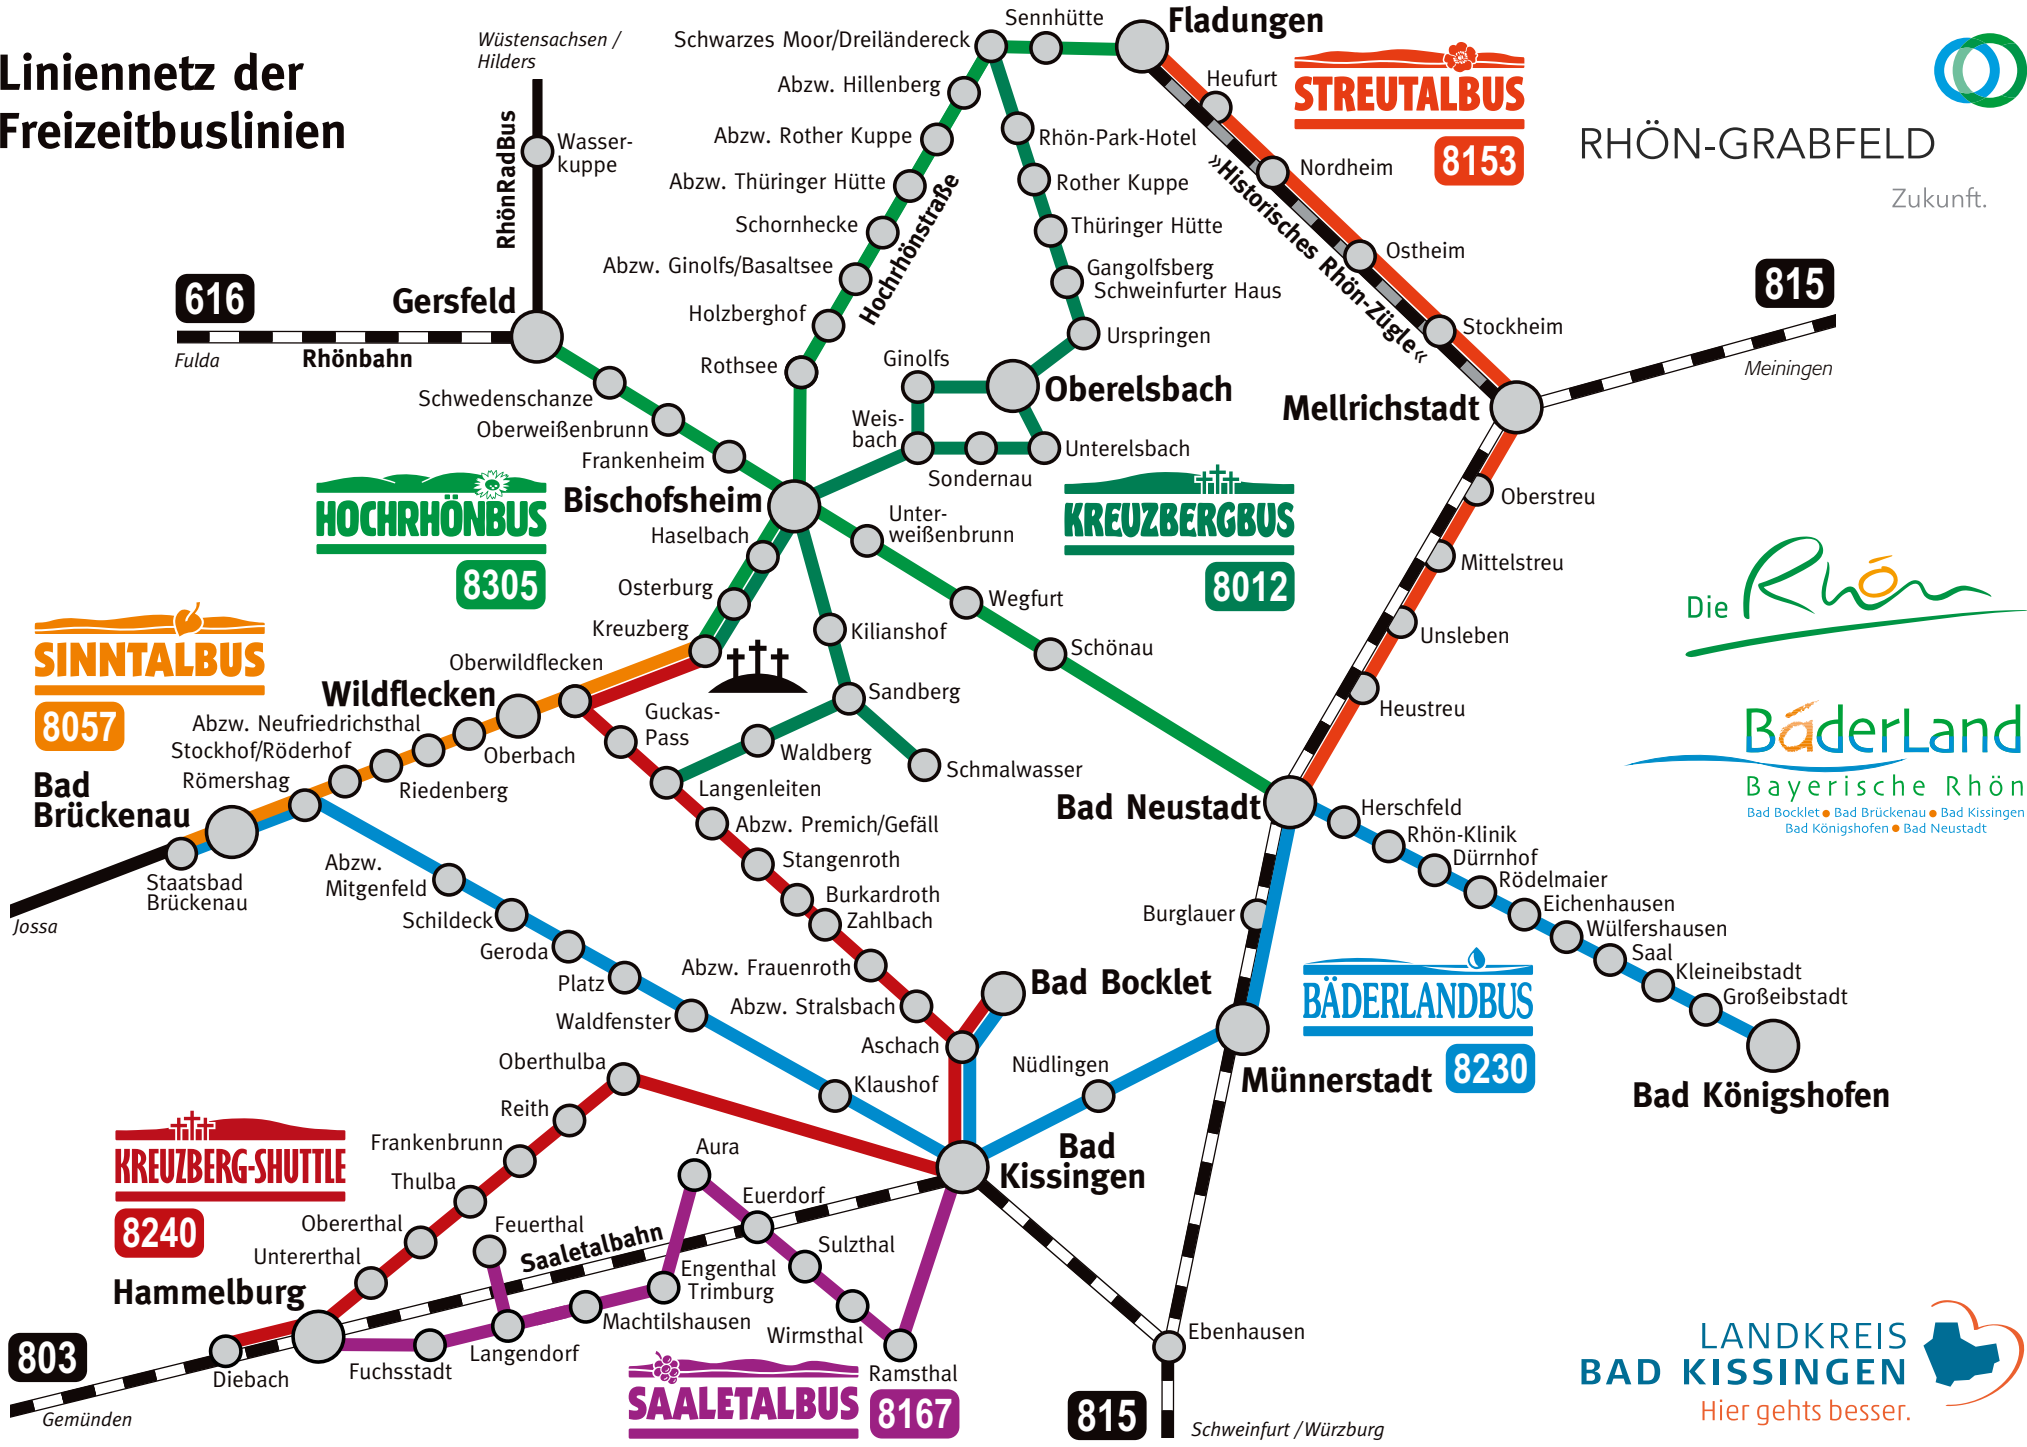

Liniennetz der Freizeitbuslinien

RHÖN-GRABFELD

Zukunft.